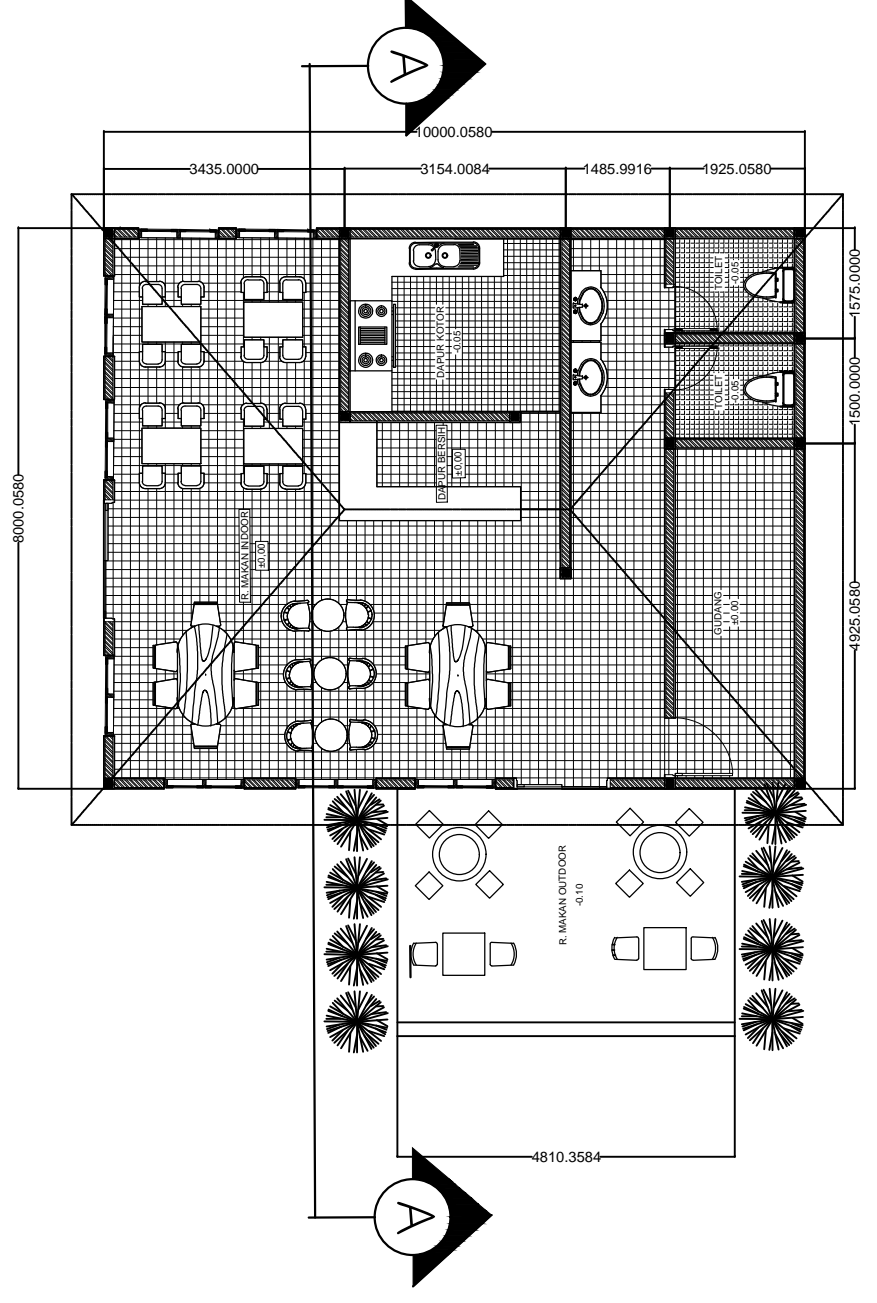

MATA KULIAH: KOMPUTER ARSITEKTUR SEMESTER/ TAHUN AJARAN: III/ 2015-2016		NO.	KETERANGAN	PARAF
NAMA GAMBAR: DENAH				
TANGGAL: 19/10-15	SKALA: 1:100	NO. LEMBAR: 3		
DOSEN:				
MAHASISWA: NI MADE DIAH AYU KENDRAN NIM: 1404205058				

DENAH
SKALA 1:100